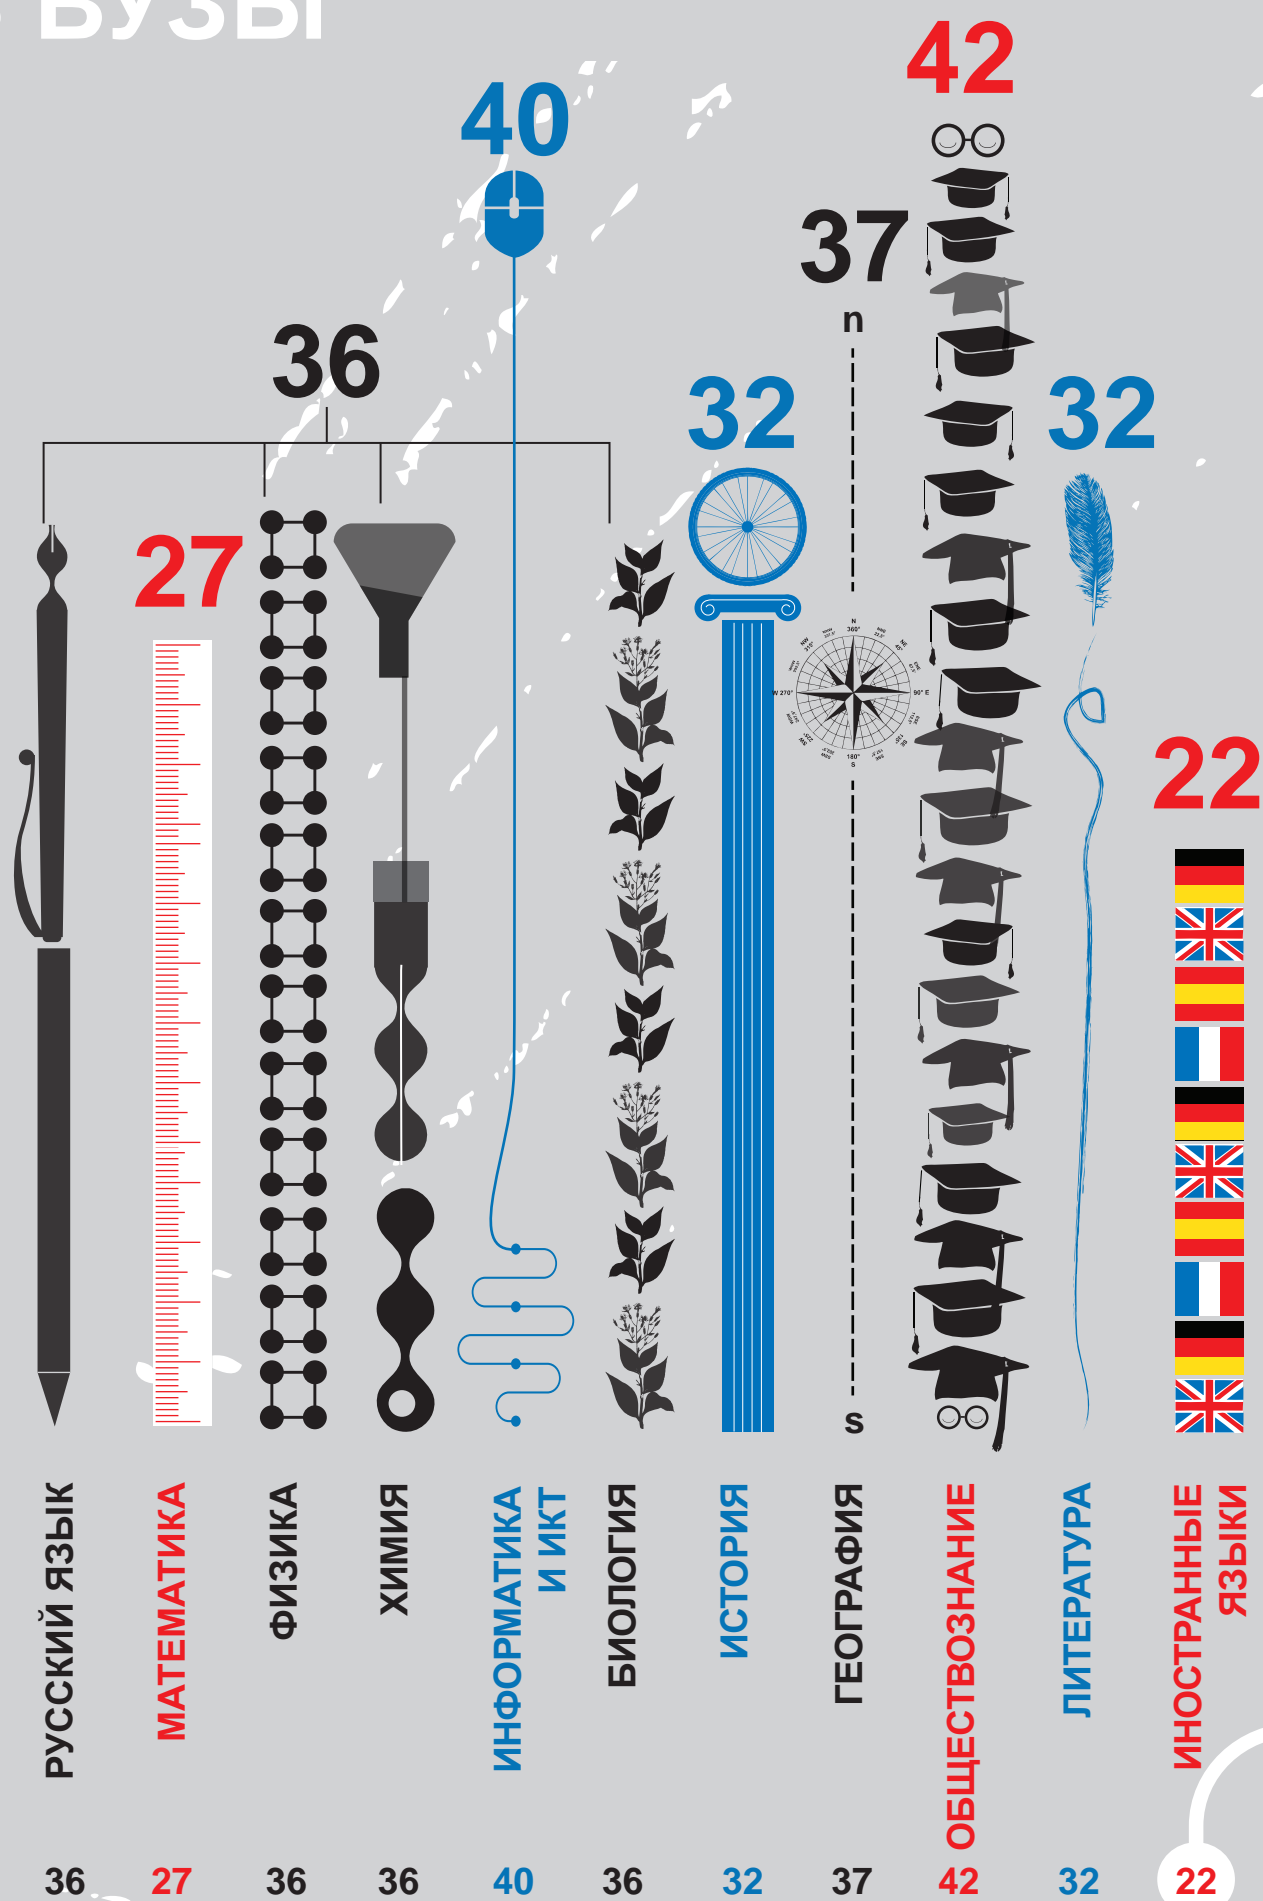

МИНИМАЛЬНОЕ КОЛИЧЕСТВО БАЛЛОВ ЕГЭ ПРИ ПОСТУПЛЕНИИ В ВУЗЫ

РОСОБРНАДЗОР
предупреждает:
соблюдайте
правила ЕГЭ